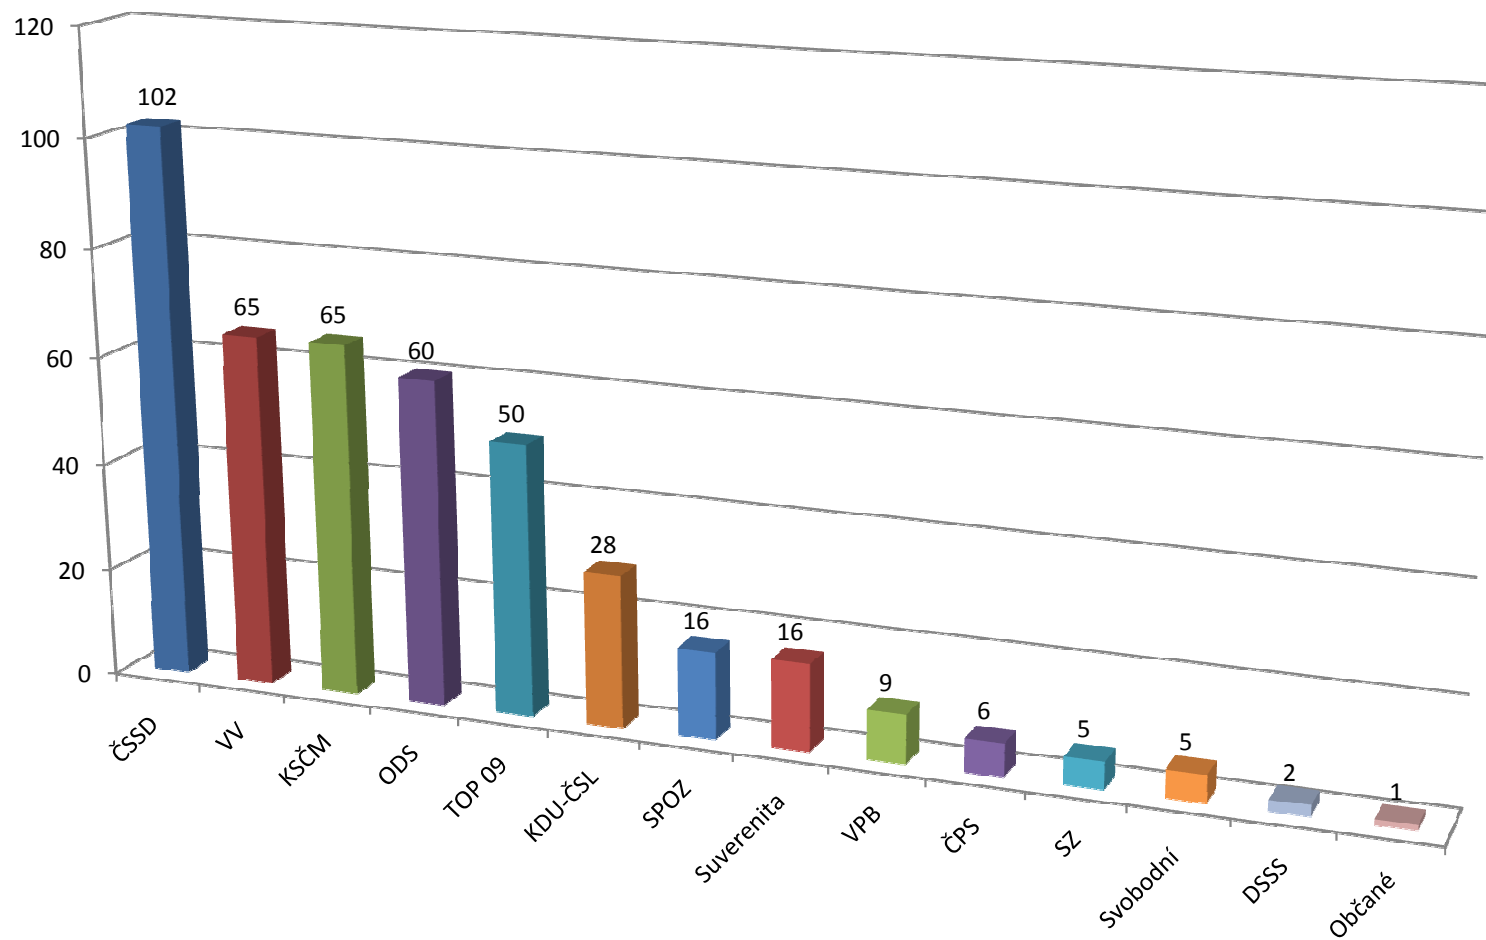

VÝSLEDKY VOLEB DO POSLANECKÉ SNĚMOVNY PARLAMENTU ČR - 2010

obec Čistá, okr. Svitavy

počet možných voličů: 717
počet zúčastněných voličů: 432
počet platných hlasů celkem: 430
volební účast: 60,3%

číslo strany	zkratka	název strany	počet platných hlasů	%
9	ČSSD	Česká strana sociálně demokratická	102	23,7%
4	VV	Věci veřejné	65	15,1%
6	KSČM	Komunistická strana Čech a Moravy	65	15,1%
26	ODS	Občanská demokratická strana	60	14,0%
15	TOP 09	TOP 09	50	11,6%
17	KDU-ČSL	Křesťanská a demokratická unie - Československá strana lidová	28	6,5%
13	SPOZ	Strana Práv Občanů ZEMANOVCÍ	16	3,7%
21	Suverenita	Suverenita	16	3,7%
18	VPB	Volte Pravý Blok	9	2,1%
23	ČPS	Česká pirátská strana	6	1,4%
20	SZ	Strana zelených	5	1,2%
25	Svobodní	Strana svobodných občanů	5	1,2%
24	DSSS	Dělnická strana sociální spravedlnosti	2	0,5%
1	Občané	Občané.cz	1	0,2%

POČET PLATNÝCH HLASŮ

VÝSLEDKY V %